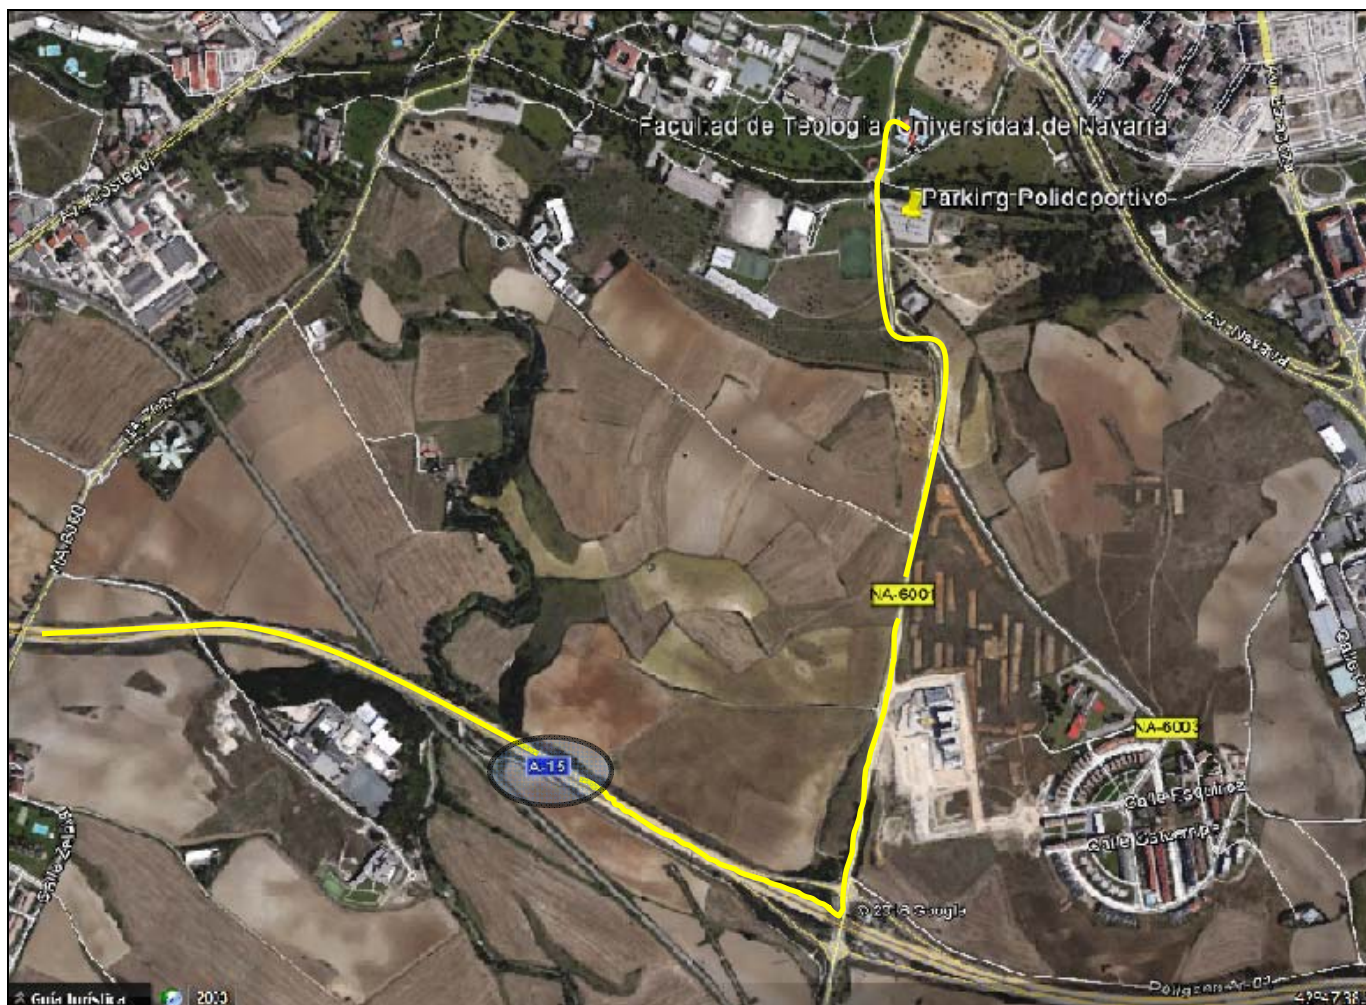

- Puede aparcar su coche en el **parking del Polideportivo de la Universidad**. En el acceso encontrará una barrera y un interfono a mano izquierda.
- Debe pulsar el botón y le permitirán el acceso.

VINIENDO EN COCHE DESDE IRURZUN (Burgos, Vitoria, San Sebastián)

- Viniendo de Irurzun, pasado el Peaje de Zuasti, continuar por la autopista AP-15.
- Bordeando Pamplona, continuar en la A-15 y tomar luego la **salida 85**

PAMPLONA - IRUÑA
ESQUIROZ

- Salir. Girar a la izquierda y continuar por la **NA-6001** en dirección Pamplona.
- Antes de la siguiente rotonda, una vez bajada una cuesta, encontrará a la derecha el acceso al parking del Polideportivo de la Universidad de Navarra.