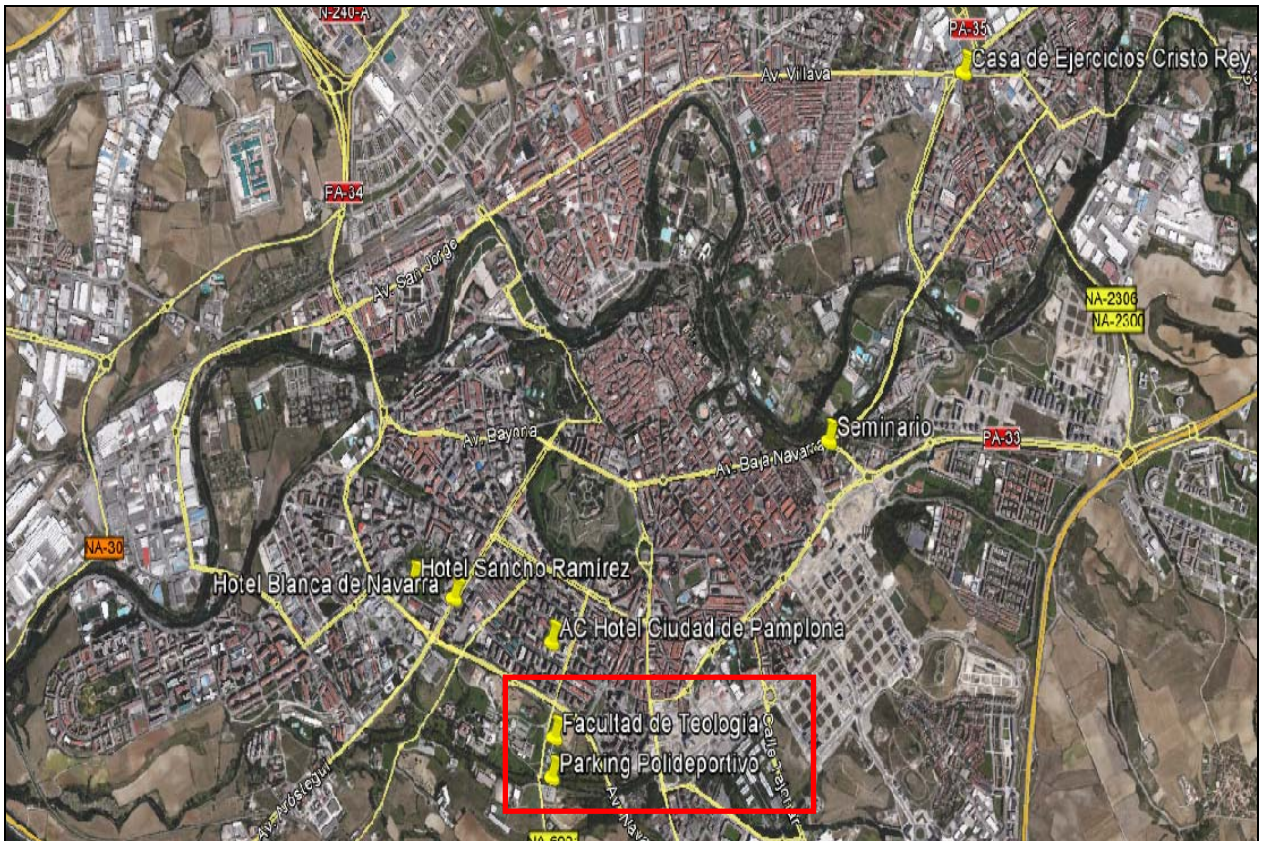

UBICACIÓN HOTELES

HORARIOS TRANSPORTE URBANO PAMPLONA: <http://www.infotuc.es/index.php/es/>