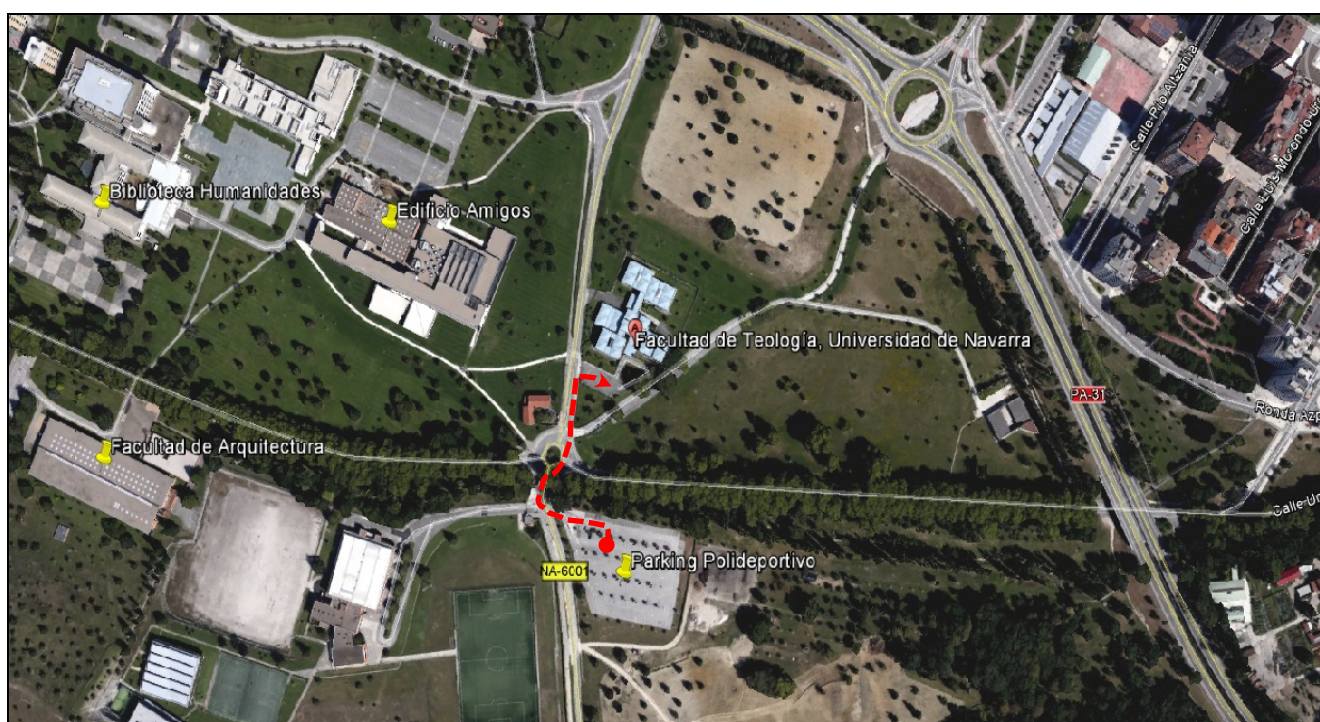

- Puede aparcar su coche en el **parking del Polideportivo de la Universidad**. En el acceso encontrará una barrera y un interfono a mano izquierda.
- Debe pulsar el botón y le permitirán el acceso.

VINIENDO EN COCHE DESDE IRURZUN (Burgos, Vitoria, San Sebastián)

- Viniendo de Irurzun, pasado el Peaje de Zuasti, continuar por la autopista AP-15.
- Bordeando Pamplona, continuar en la A-15 y tomar luego la **salida 85**

PAMPLONA - IRUÑA
ESQUIROZ

- Salir. Girar a la izquierda y continuar por la **NA-6001** en dirección Pamplona.
- Antes de la siguiente rotonda, una vez bajada una cuesta, encontrará a la derecha el acceso al parking del Polideportivo de la Universidad de Navarra.

VINIENDO EN COCHE DESDE TAFALLA (Soria, Zaragoza, Barcelona)

- Circulando por la **A-15**, salga en la **salida 85**, hacia Pamplona-Esquiroz

PAMPLONA - IRUÑA
ESQUIROZ

- Gire a la derecha por la **NA-6001** dirección Pamplona.