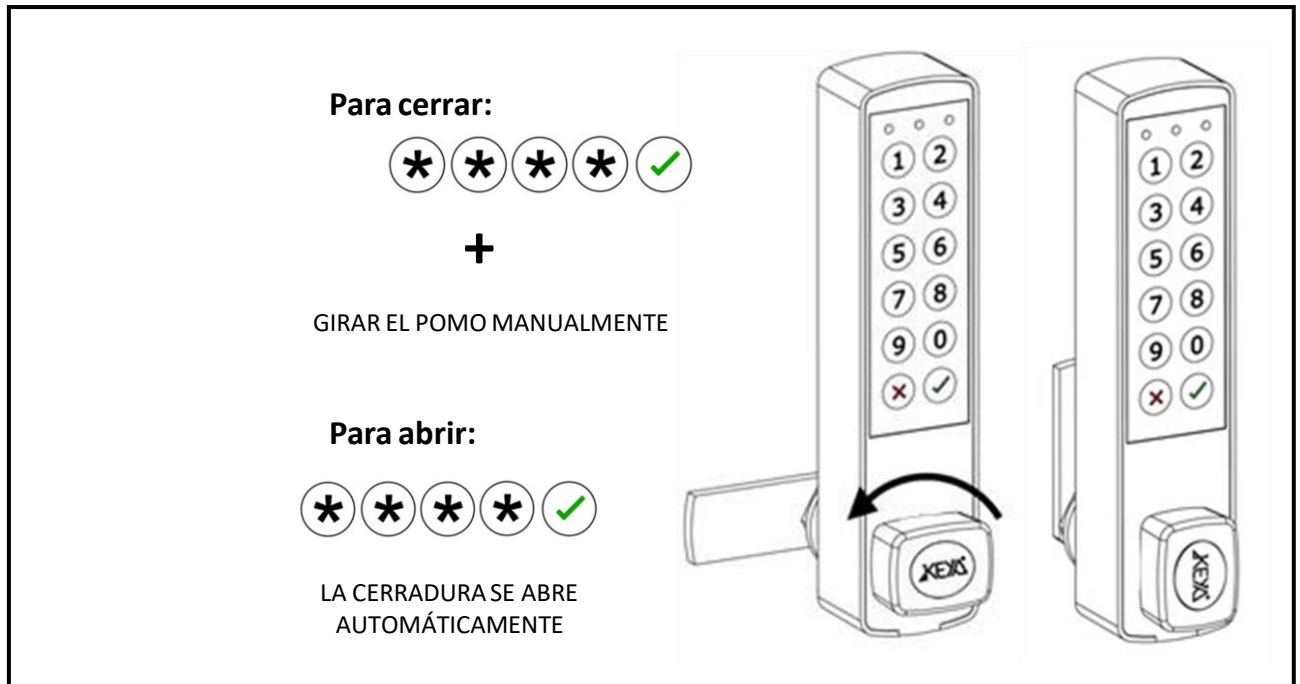

3. MODO DE EMPLEO

ACCESO MEDIANTE UN CÓDIGO DE 4 DÍGITOS. EL CÓDIGO ES BORRADO CADA VEZ QUE SE ABRE LA CERRADURA, QUEDANDO ASÍ DISPONIBLE PARA UN NUEVO USUARIO.